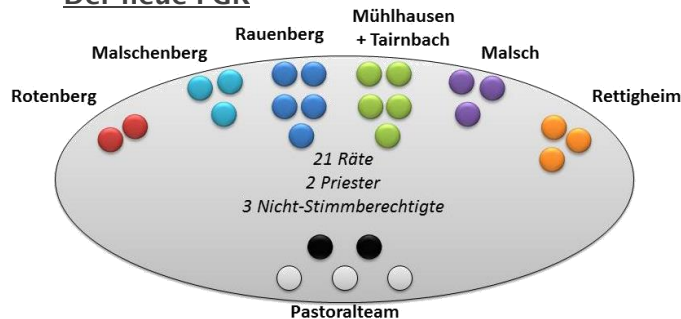

Der neue PGR

Stimmbezirk Rotenberg

2 Vertreter im PGR = 2 Stimmen

Geider-Starke, Cornelia
geb. 1956, Studienrätin (Lehrerin), Weinbergstr. 6

Knopf-Keller, Nicole
geb. 1978, Bestattungsfachkraft, Wolfsgrüben 9