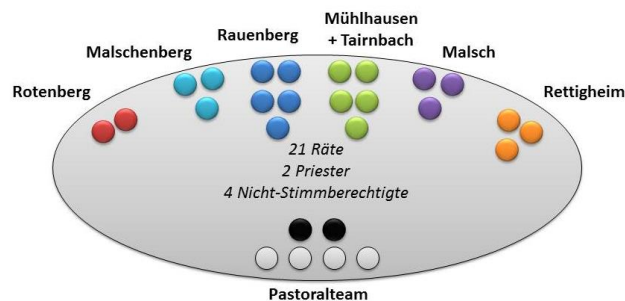

Der neue Pfarrgemeinderat

21 Räte rund um den Letzenberg

Am 15. März 2015 wird der neue gemeinsame Pfarrgemeinderat (PGR) der neuen Seelsorgeeinheit Letzenberg gewählt. Eine Briefwahl ist bei der Pfarrgemeinderatswahl 2015 erstmals möglich.

Die Wahl findet in echter Teilortswahl statt, jede Gemeinde wählt also nur ihre eigenen Vertreter im neuen PGR. Im **Stimmbezirk Rauenberg–Malschenberg St. Wolfgang** sind **3 Mitglieder** für den Pfarrgemeinderat zu wählen. Sie haben also **3 Stimmen**. Es darf nur mit amtlichen Stimmzetteln durch persönliche Stimmabgabe gewählt werden. Andere Stimmzettel sind ungültig. Kumulieren ist zulässig.

Bis Ende April 2015 wird sich der neue Pfarrgemeinderat konstituieren. Ihm gehören dann insgesamt 21 gewählte Mitglieder an (5 aus Mühlhausen mit Tairnbach, 5 aus Rauenberg, 3 aus Malsch, 3

aus Malschenberg, 3 aus Rettigheim und 2 aus Rotenberg). Hinzu kommen die Priester als stimmberechtigte Mitglieder und die anderen pastoralen hauptamtlichen Mitarbeiter ohne Stimmberechtigung.